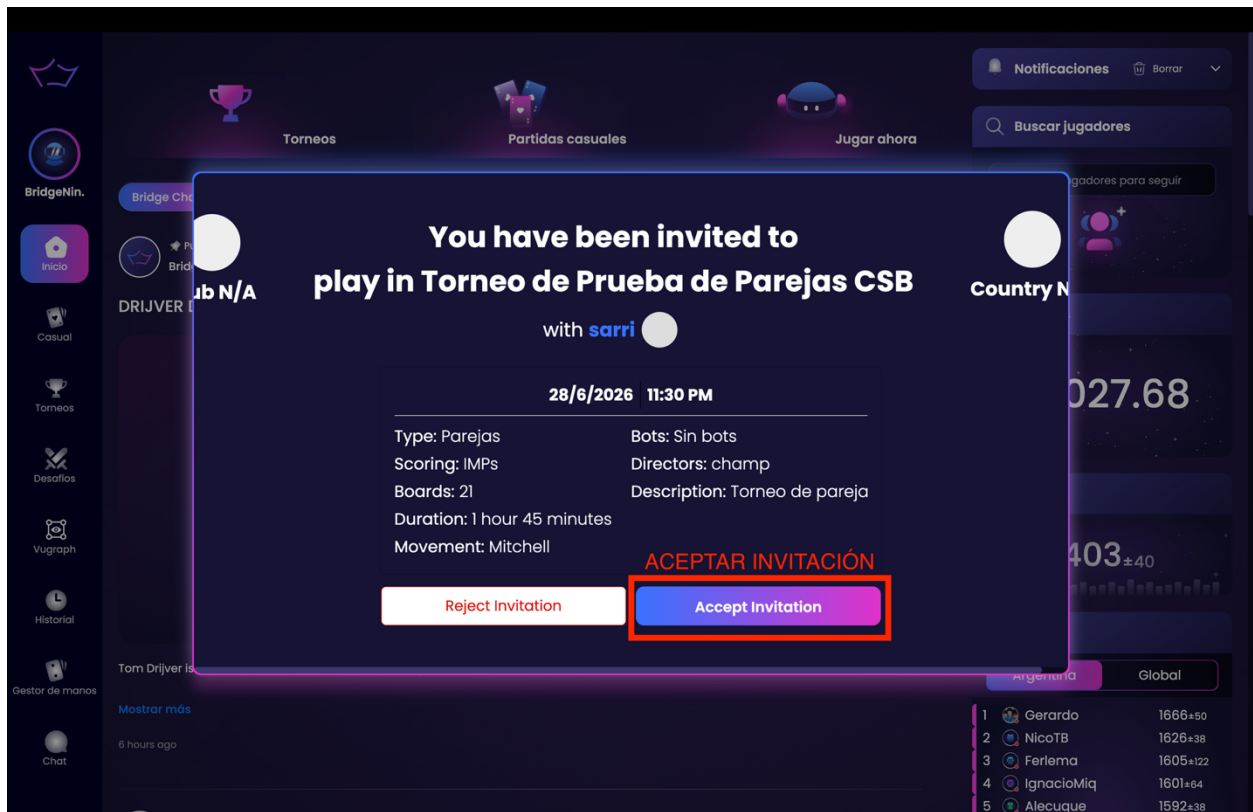

[Inscribirse](#)

BOTON INSCRIPCIÓN

Usuarios registrados

Nadie se ha registrado aún

6. Aceptación de tu pareja

Tu pareja recibirá una invitación.

Deberá iniciar sesión y hacer clic en “Accept Invitation” dentro de la plataforma.

7. Verificación final

Para asegurarnos de que estéis correctamente inscritos, revisad la lista de usuarios registrados (lado derecho).

Deben aparecer los dos nombres.

sarri

Inicio

Casual

Torneos

Desafíos